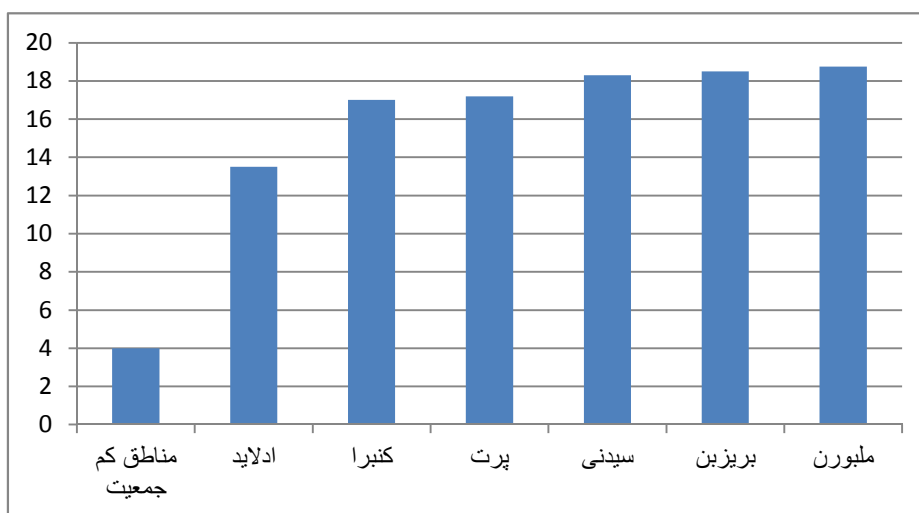

## تحلیل آماری دوره انتظار ویزاهای تخصص استرالیا

دوره انتظار از زمان لاجنت تا صدور بر اساس: شهر مقصد

رتبه	شهر	پرونده های جاری و مختومه	تعداد ویزاهای صادر شده	دوره انتظار
۱	مناطق کم جمعیت	۱۴	۱۱	۴
۲	ادلاید	۲۱	۹	۱۳.۵
۳	کنبرا	۴	۳	۱۷
۴	پرت	۳۴	۱۹	۱۷.۲
۵	سیدنی	۳۹	۲۹	۱۸.۳
۶	بریزبن	۲۴	۱۴	۱۸.۵
۷	ملبورن	۴۶	۲۸	۱۸.۷۵